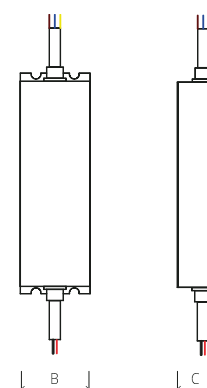

DISEGNO TECNICO TECHNICAL DRAWING:

DESCRIZIONE / DESCRIPTION:

- Alimentatore con cavo di messa a terra

CERTIFICAZIONI / CERTIFICATIONS: